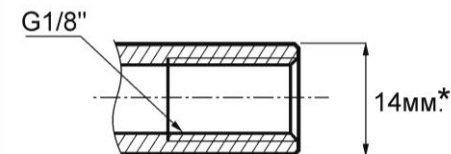

Отдельной опцией возможно изменить объем подачи:

Рис. 1.2 Выходной патрубков дозаторов АТОД

Отдельной опцией возможно изменить объем подачи:	До 600 миллилитров в минуту, 16 ATM
	До 400 миллилитров в минуту, 22 ATM