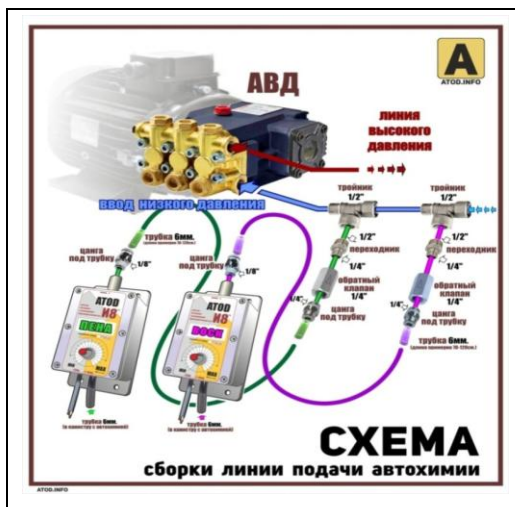

	Ц8Р	арт.	10 000р.
		01-000-016	
<p>Регулируемый цифровой насос подачи химии с ротаметром (пропорциональное смешивание с цифровой настройкой) Легко монтируется ; Цифровое управление может быть выведено отдельно от дозатора.</p> <p>Габарит: 165x85x80 мм</p>			

	КДП	арт.	1 100р.
		01-000-003	
<p>Набор для лёгкого монтажа и подключения дозаторов; Предотвращает ряд ошибок при монтаже и сборе магистрали; Увеличивает срок службы дозаторов.</p>			

Рис. 1.1 Схема подключения дозаторов без КДП (все переходники и клапана можно найти самостоятельно)

	ПЕННАЯ СТАНЦИЯ ДЛЯ РУЧНОЙ МОЙКИ	арт.	8 000р.
		01-000-004	
<p>Регулируемый цифровой насос подачи химии с датчиком протока (пропорциональное смешивание с цифровой настройкой) Легко монтируется ; Цифровое управление может быть выведено отдельно от дозатора. Запуск происходит во время работы мойки.</p>			