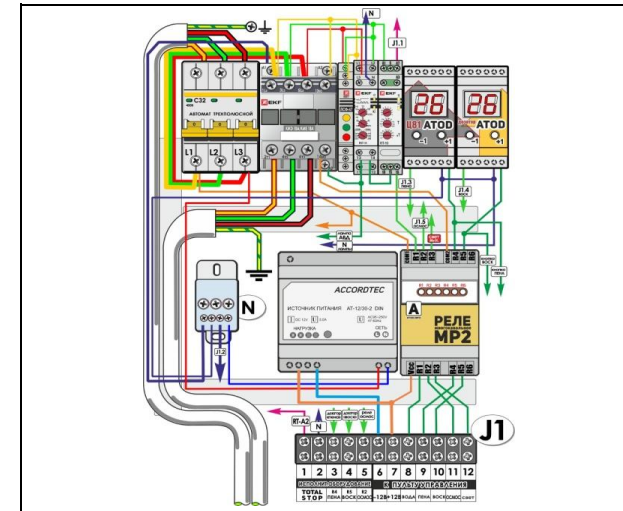

Силовой монтажный шкаф

Силовой монтажный шкаф представляет собой блок управления силовым оборудованием. Облегчает и ускоряет монтаж блоков управления, переводит питание поста мойки в безопасный режим - 12В.

	Силовой монтажный шкаф V1	арт.	04-103-009	8 500р.
	Силовой монтажный шкаф V2*	арт.	04-103-010	11 000р.
	Силовой монтажный шкаф V3 4кВт*	арт.	04-103-013	по запросу
	Силовой монтажный шкаф V3 5.5кВт*	арт.	04-103-014	по запросу
	Корпус:	металл порошковой окраски;		
Размеры:	290 x 390 x 200 мм (Ширина, Высота, Глубина)			
Входящее напряжение:	380В			
Выходные напряжения:	380В; 220В; 12В;			
Особенности:	Индикатор питания; Индикатор работы двигателя; Принудительный запуск второго и третьего канала управления для прокачки дозирующих насосов; Реле контроля фаз; За счет применения силового щитка отсутствует необходимость в 220В в моечном боксе, только безопасное напряжение 12В.			
Функциональное назначение:	Облегчает и ускоряет монтаж блоков управления; Дополнительная опция к оборудованию АТОД (не подлежит продаже отдельно)			
Опции:	Счетчик моточасов, для контроля наработки АВД и проведения своевременного ТО оборудования			2 339р.
	Флажковый переключатель для принудительного пуска АВД			800р.

Рис. 2.1 Типовая монтажная схема силового шкафа V1 АТОД с двумя цифровыми дозаторами АТОД Ц8Ф

Электроника управления силовым блоком позволяет подключить к модулю различные датчики, такие, как датчики наличия химии и воды, температуры, давления, для того, чтобы обеспечить более гибкую работу оборудования.